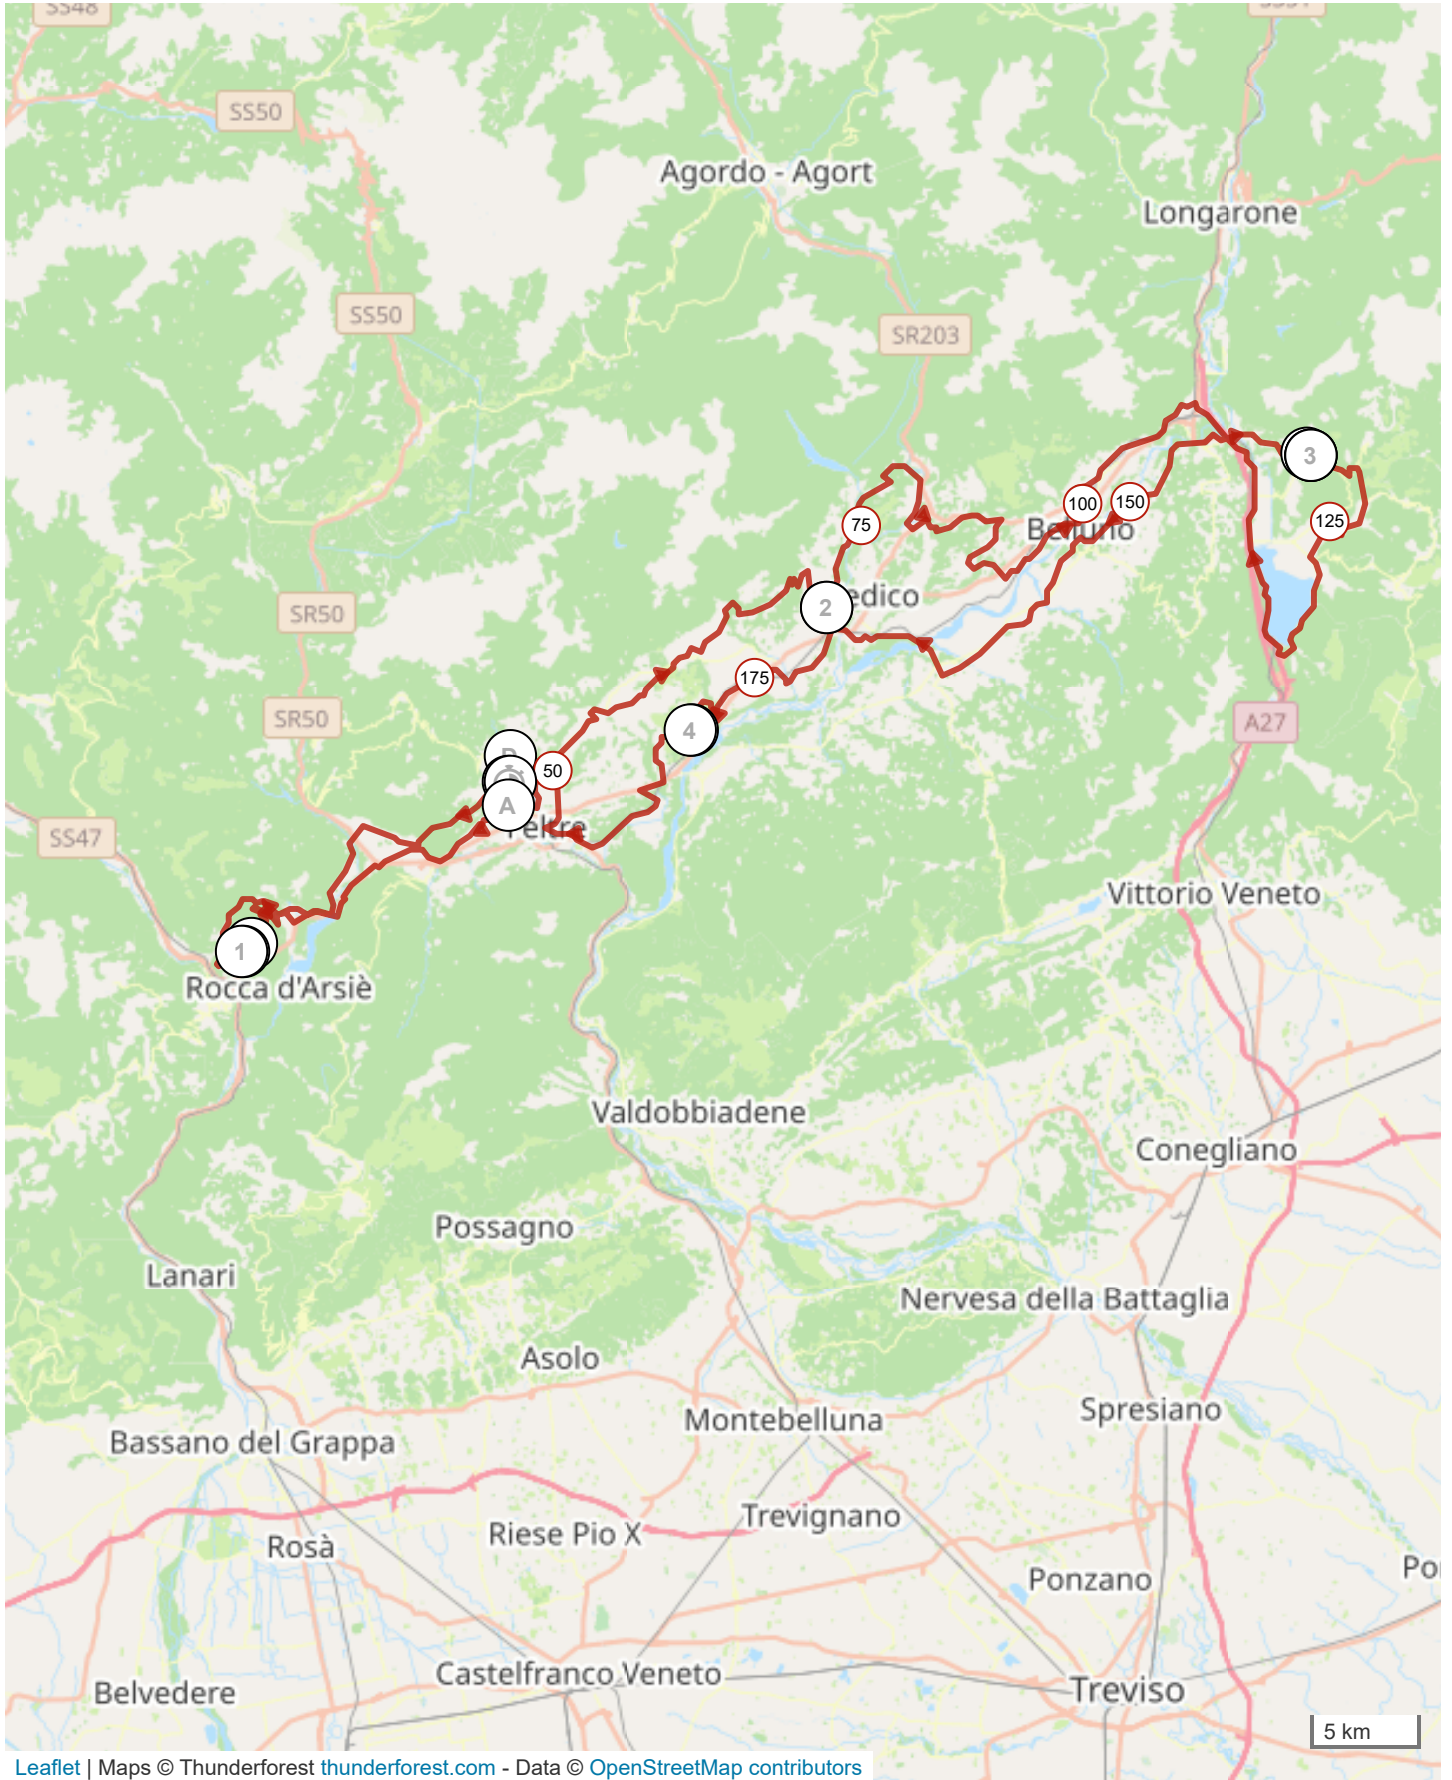

14269971 | Ciclismo - Strada | 200km del Vallone Bellunese22

Pedavena -> Pedavena

199.094 km 2357 m 2355 m 237 m 703 m

Leaflet | Maps © Thunderforest thunderforest.com - Data © OpenStreetMap contributors

Il diritto di riproduzione è riservato unicamente ad un utilizzo personale e privato (no uso commerciale). Quando si pratica la vostra attività, rispettate le proprietà e le strade private.

© 2022 Openrunner